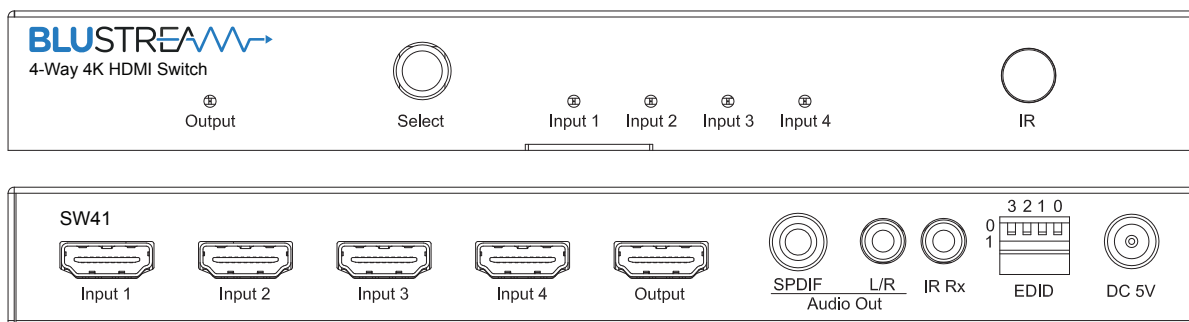

SW41

4 路4K HDMI 切换器

描述

我们的 SW41 是一款内置了音频解嵌功能的4路 HDMI 切换器。该切换器支持包括 4K 在内的所有视频分辨率。

技术参数

带 4x HDMI 输入可被切换到 1 路 HDMI 输出

支持 4K UHD 视频(3840 x 2160 @30Hz 4:4:4, 4096 x 2160 @24Hz 4:4:4, and 4K @60Hz 4:2:0)

支持音频解嵌到模拟输出和数字同轴

支持 3D 信号

支持全部业内的标准视频分辨率，包含 VGA 至 WUXGA 及 480i 至 4K 等分辨率

高级 EDID 管理